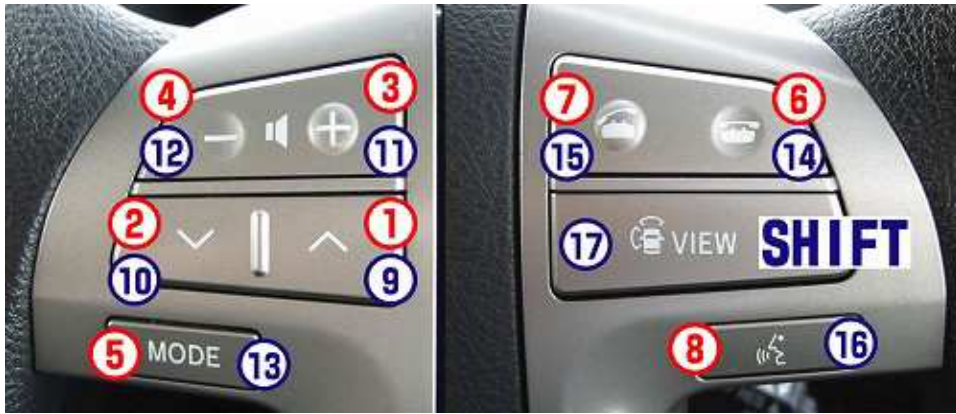

トヨタ車 プリセット一覧

8操作版：1～8番 17操作版：1～17番

※ナビの種類によっては全ての操作ができない場合があります。

	メーカー	イクリップス		クラリオン	アルパイン	パナソニック
	対応ナビ	～2011モデル リモコン対応品	ZX02/Z02i/V02 ZX03/Z03i	NXシリーズ MAXシリーズ	X08/X077/X075 X07シリーズ	ストラダー
	リモコン型番	RMC101	RMC112	RCB-165-540	RUE-4208相当	YEFX9996095
1	SEEK+	TRACK+	TRACK+	TRACK+	TRACK+	TRACK+
2	SEEK-	TRACK-	TRACK-	TRACK-	TRACK-	TRACK-
3	VOL+	音量+	音量+	音量+	音量+	音量+
4	VOL-	音量-	音量-	音量-	音量-	音量-
5	MODE	ソース切替	ソース切替	ソース切替	ソース切替	MENU(ソース切替)
6	ONHOOK	広域	広域	広域	広域	広域
7	OFFHOOK	詳細	詳細	詳細	詳細	詳細
8	VOICE	情報	情報	MUTE	MUTE	AUDIO
9	SHIFT+ SEEK+	DISC ↑	PRESET ↑	目的地	フォルダ ↑	AUDIO 上
10	SHIFT+ SEEK-	DISC ↓	PRESET ↓	情報	フォルダ ↓	AUDIO 下
11	SHIFT+ VOL+	決定	決定	決定	決定	決定
12	SHIFT+ VOL-	NAVIメニュー	戻る	戻る	戻る	戻る
13	SHIFT+ MODE	画面呼出	AV/マルチ	AV/NAVI	NAVI/AV ※	ビュー
14	SHIFT+ ONHOOK	目的地	オンフック	オンフック	画面切替	DISPLAY
15	SHIFT+ OFFHOOK	AUDIOメニュー	オフフック	オフフック	地図切替	BAND ※
16	SHIFT+ VOICE	電源	電源	周辺検索	メニュー	発話
17	SHIFT クリック	現在地	現在地	現在地	現在地	現在地

※リアビジョン経由ではAV→NAVI ※CA-RM010D対応ナビでは無し

	メーカー	カロッツエリア				三菱
	対応ナビ	VH/ZH99/CS VH/ZH09/CS	サイバーナビ VH/ZH9000 VH/ZH9990等	楽ナビ HRZ900等 2007 ～	楽ナビ HRZ99/88等 ～2007	MZ-50等
	リモコン型番	SR-300	CXC9462	CXE2736	CXC7589	RE-MZ50
1	SEEK+	TRACK+	TRACK+	TRACK+	TRACK+	TRACK+
2	SEEK-	TRACK-	TRACK-	TRACK-	TRACK-	TRACK-
3	VOL+	音量+	音量+	音量+	音量+	音量+
4	VOL-	音量-	音量-	音量-	音量-	音量-
5	MODE	ソース切替	ソース切替	ソース切替	ソース切替	MODE(ソース切替)
6	ONHOOK	P.list ↑	P.list ↑	P.list ↑	P.List ↑	広域
7	OFFHOOK	Ch ↓	Ch ↓	Ch ↓	Ch ↓	詳細
8	VOICE	発話	発話	発話	発話	TEL
9	SHIFT+ SEEK+	広域	広域	広域	広域	フォルダ 上
10	SHIFT+ SEEK-	詳細	詳細	詳細	詳細	フォルダ 下
11	SHIFT+ VOL+	NAVI	現在地	NAVI	周辺	—
12	SHIFT+ VOL-	AV	メニュー	AV	渋滞	—
13	SHIFT+ MODE	カスタム	AV/NAVI	カスタム	NAVI(現在地)	AV on/off
14	SHIFT+ ONHOOK	—	決定	周辺	決定	—
15	SHIFT+ OFFHOOK	訂正	戻る	訂正	戻る	—
16	SHIFT+ VOICE	渋滞	渋滞	渋滞	お出かけ	—
17	SHIFT クリック	カスタム	カスタム	カスタム	お帰り	現在地